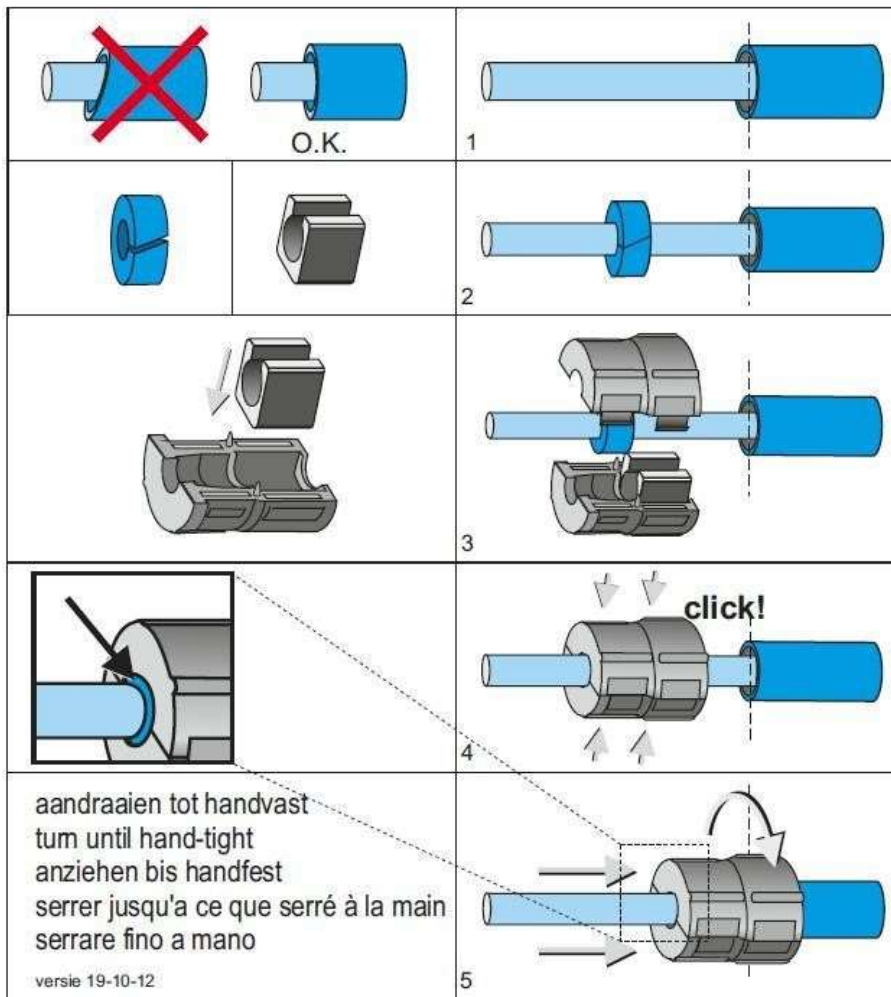

Deelbare ductafdichting 12mm

Deelbare glasvezel afdichting
Divisible fibre optic seals
Teilbar LWL-dichtungen
Fibre optique divisible sceaux
Sellos de fibra optica

FILOform

FILOform
connect ▶ seal ▶ protect ▶

Bekijk dit product op: <https://www.filoform.nl/deelbare-ductafdichting-12mm>