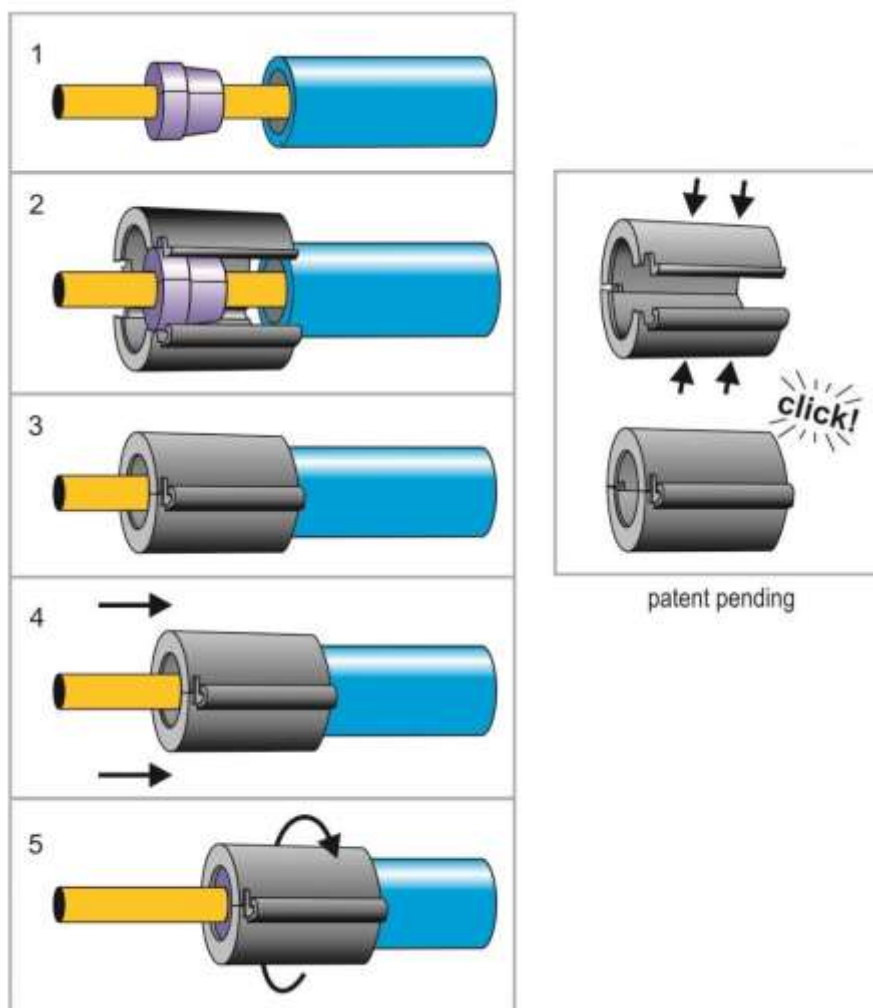

Deelbare ductafdichting 25mm

Producten

Art.nr.	Product Naam	Kleur	Duct buiten diameter (mm)	Bereik kabeldiamete r (mm)	Besteenheid
822825.2	Duct seal 25mm/3,7-4,7 mm	grijs	25	3,7-4,7	25 st./doos
822825.3	Duct seal 25mm/4,7-6,5 mm	blauw		4,7-6,5	25 st./doos