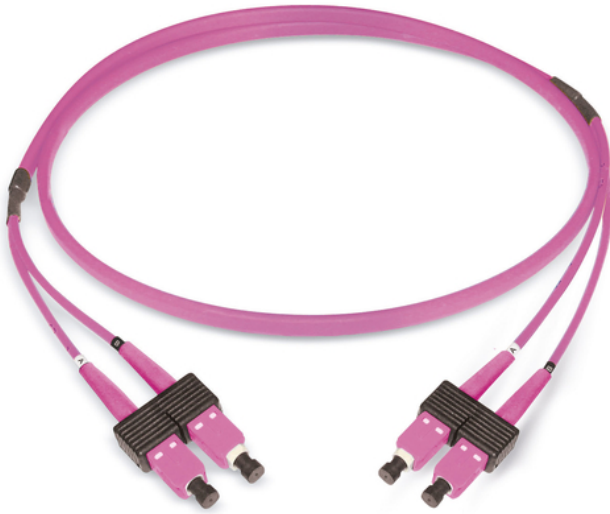

# duplex patchkabel SCD - SCD

G50/125 OM4

Gelijkaardig beeld

## BESCHRIJVING

Datwyler biedt een uitgebreid gamma kant-en-klare glasvezelaansluitingen.  
Voor alle duplex patchkabels worden figure 0-kabels met 4,8x3,2 mm gebruikt.

## OPTISCHE EIGENSCHAPPEN

Metalen kapmateriaal:	Zirconia
Levenslang:	1000 connections with stable attenuation values
Reproduceerbaarheid van de IL:	maximal +/- 0.1dB
Testmethode IL:	IEC 61300-3-4
Testmethode RL:	IEC 61300-3-6
Stekker type kant A:	SCD
Verzwakking IL gemiddeld connector A:	0.15 dB
Verzwakking IL maximumconnector A:	0.3 dB
Reflectieverlies RL gemiddeld connector A:	35 dB
Reflectieverlies RL minimum connector A:	30 dB
Kwaliteit, connecteur A (meilleur que):	Bm2m
Stekker type kant B:	SCD
Verzwakking IL gemiddeld connector B:	0.15 dB
Verzwakking IL maximum connector B:	0.3 dB
Reflectieverlies RL gemiddeld connector B:	35 dB
Reflectieverlies RL minimum connector B:	30 dB
Kwaliteit, connecteur B (meilleur que):	Bm2m

## VERSIES

Artikelnr.	Artikel	Mantel	Mantelkleur	Lengte [m]
431141	duplex patchkabel SCD - SCD, G50/125 OM4	LSZH	violet	1 m
431142	duplex patchkabel SCD - SCD, G50/125 OM4		violet	2 m
431143	duplex patchkabel SCD - SCD, G50/125 OM4	LSZH	violet	3 m
431144	duplex patchkabel SCD - SCD, G50/125 OM4	LSZH	violet	4 m
431145	duplex patchkabel SCD - SCD, G50/125 OM4	LSZH	violet	5 m