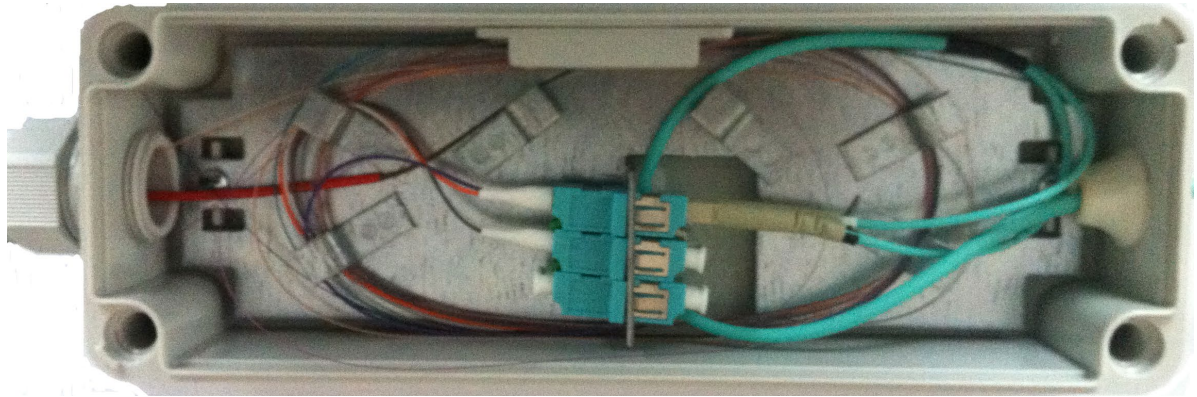

# Glasvezel Mastkast

Een ideale smalle behuizing voor montage op een DIN-Rail in een mast.

Voor het afmonteren van glasvezel in kleine ruimtes zoals in masten, heeft Datwyler speciale mastkasten in haar programma om zo toch de mogelijkheid te bieden om op die plaatsen toch de glasvezel te beschermen.

Omdat elke situatie anders is worden de kasten ook op turn-key basis gemaakt o.a. met power mogelijkheden of met mediaconverters.

Deze nieuwe smalle behuizing is geschikt voor montage in masten waar maar weinig ruimte beschikbaar is. Via een bevestiging clip is de behuizing eenvoudig op een DIN-Rail te klikken en is geschikt voor 3 LC-D adapters waardoor er 3 camera's op aangesloten kan worden. De behuizing voldoet aan IP65 en er is standaard een kabel wartelingang met een maximale doorsnede van 13mm, als uitgang wordt gebruik gemaakt van 1 of meerdere wartels.

Deze compacte glasvezel behuizing is vervaardigd van hoogwaardig kunststof en compleet met adapterhouder en vezel begeleiding. De lasbeschermer is gemonteerd aan de zijwand om de behuizing niet te breed te maken.

## Technische Gegevens standaard Picollo kast

- Compacte IP65-behuizing, wand of mastmontage voor maximaal 12 vezels
- Afmetingen: LxBxH 230x80x65mm (zonder wartel)
- Montage van maximaal 3 LC-D, E2000 en SC adapters.
- IP65 kunststof behuizing
- incl. Lashouder en vezelgeleiding
- Montage optie DIN-rail clip