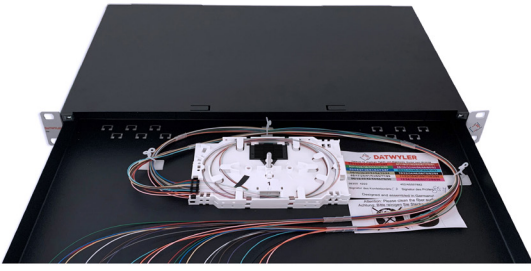

Onder voorbehoud van technische wijziging

Vanaf 2023-02-09 12:12:02